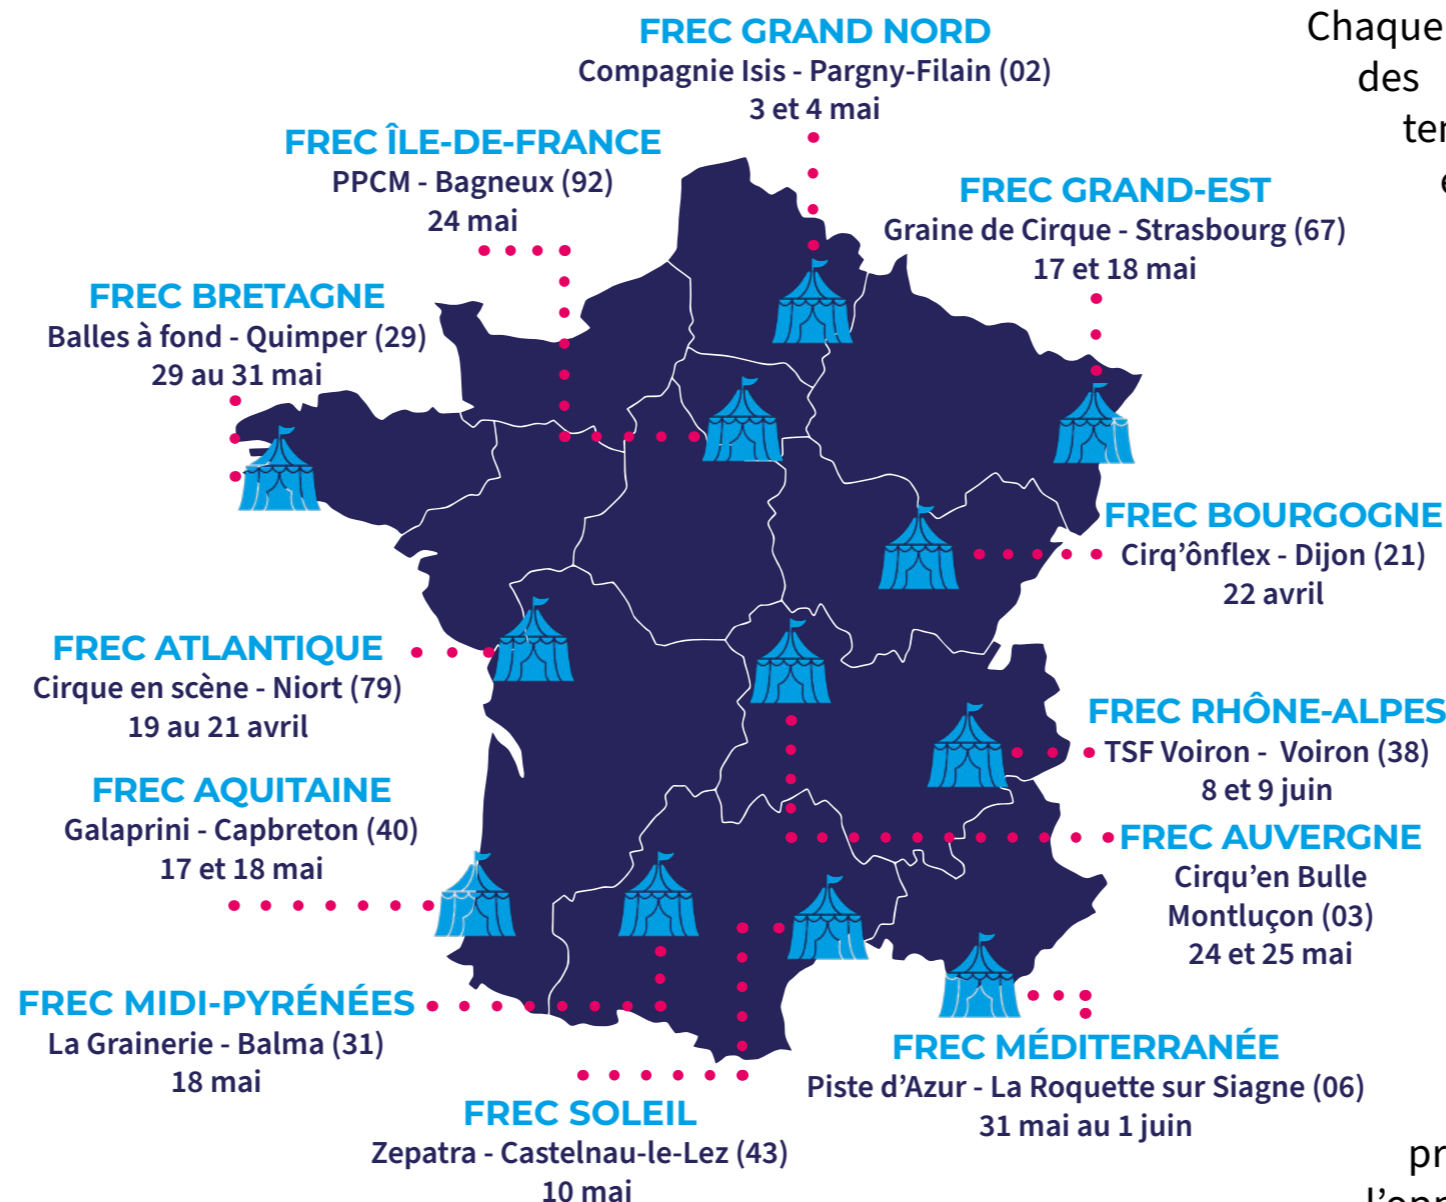

RENCONTRES RÉGIONALES

des écoles de

irouJe

2025

Fédération Française des Écoles de Cirque

13 rue Marceau - 93100 Montreuil

Tél. : +33(0)1 41 58 22 30

Fax : +33(0)1 41 58 22 34

www.ffec.asso.fr

Fféc

FÉDÉRATION
FRANÇAISE DES
ÉCOLES DE
CIRQUE

Fféc

FÉDÉRATION
RÉGIONALE DES
ÉCOLES DE
CIRQUE

Le rendez-vous des écoles de cirque en régions

Entre avril et juin 2025, plus de 1500 élèves participeront aux Rencontres Régionales des écoles de cirque déployées sur tout le territoire. Évènements majeurs dans l'animation du réseau de la FFEC, ces rendez-vous organisent la sélection des numéros qui seront présentés aux Rencontres Nationales 2025 lors de l'incontournable festival CIRCa à Auch.

Chaque année, les 12 Fédérations Régionales des Écoles de Cirque (FREC) concoctent des temps d'échanges privilégiés entre élèves, équipes encadrantes et publics. Festives et fédératrices, les Rencontres Régionales sont une invitation à découvrir le talent de jeunes amateur·es et témoignent de la vitalité des arts du cirque aujourd'hui. Spectacles d'écoles, ateliers, scènes ouvertes, représentations d'artistes professionnels, chaque FREC propose un programme qui se veut ouvert au plus grand nombre.

Si les Rencontres Régionales mettent en lumière la diversité esthétique du cirque contemporain, elles permettent aussi aux élèves de valoriser leurs apprentissages sous l'œil du jury et des spectateur·rices. C'est à cette occasion que s'opère la sélection d'une trentaine de numéros retenus pour les quatre plateaux présentés aux Rencontres Nationales, donnant l'opportunité à plus de 300 élèves de se réunir au festival de cirque actuel à Auch, en octobre 2025.